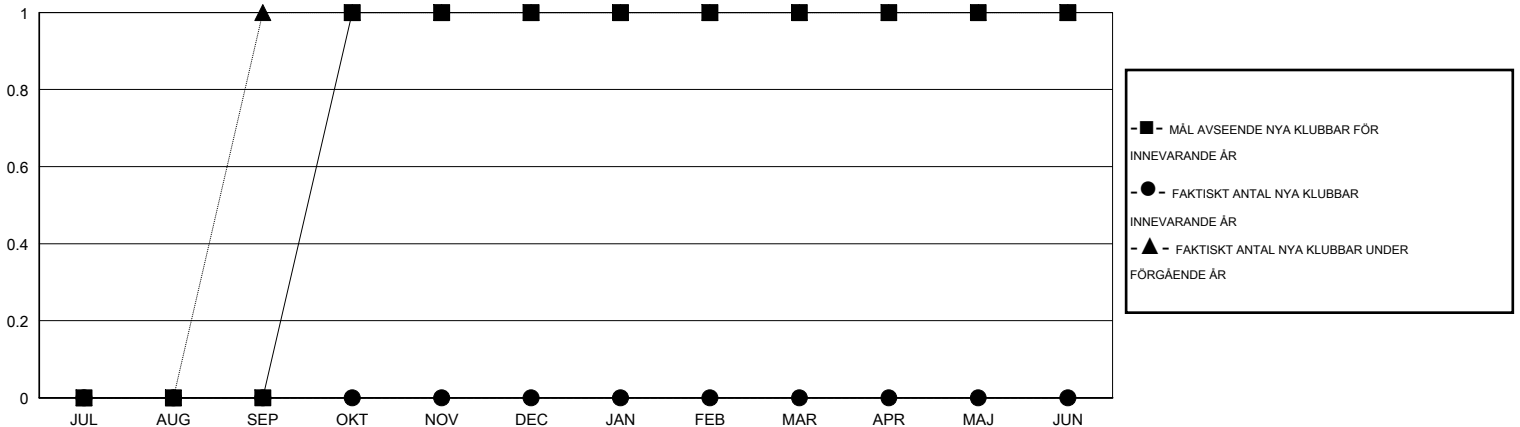

MONTHLY MEMBERSHIP PROGRESS REPORT

District 101 S

Results as of: 12/31/2015

GMT: Kenneth Persson

OMRÅDE SWEDEN

GMT KO 4

Klubbar					Medlemmar				
RESULTAT FÖR 2015-2016					RESULTAT FÖR 2015-2016				
KVARTAL	MÅL AVSEENDE NYA KLUBBAR	NYA KLUBBAR	AVFÖRDA KLUBBAR	NETTOTILLVÅX T/MINSKNING	KVARTAL	MÅL AVSEENDE NYA MEDLEMMAR	CHARTER OCH TILLAGDA NYA MEDLEMMAR	AVFÖRDA MEDLEMMAR	NETTOTILLVÅX T/MINSKNING
JUL/AUG/SEP	0	0	0	0	JUL/AUG/SEP	-1	16	30	-14
OKT/NOV/DEC	1	0	1	-1	OKT/NOV/DEC	23	29	41	-12
JAN/FEB/MAR	0	0	0	0	JAN/FEB/MAR	17	0	0	0
APR/MAJ/JUN	0	0	0	0	APR/MAJ/JUN	-10	0	0	0

MÅL OCH FAKTISKT ANTAL NYA KLUBBAR

MÅL OCH FAKTISKT ANTAL MEDLEMMAR

NEDLAGDA KLUBBAR: 1

23 CLUBS OF 50 TOG UPP EN ELLER FLER NYA MEDLEMMAR

KÖNSFÖRDELNING

MAN 1,020 (76.81%)
KVINNA 308 (23.19%)

AVFÖRDA MEDLEMMAR