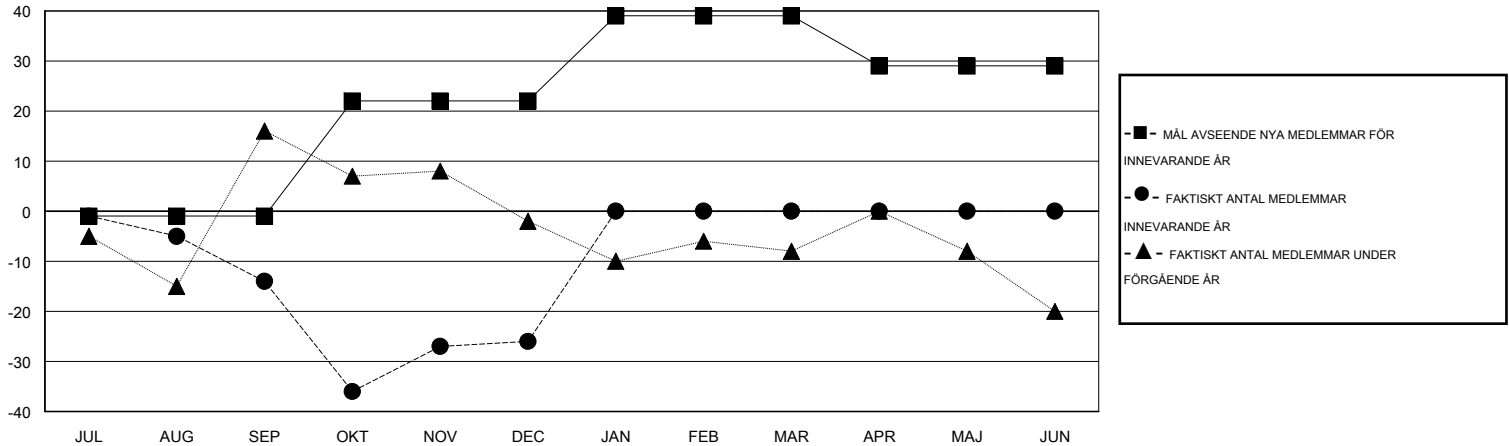

MONTHLY MEMBERSHIP PROGRESS REPORT

District 101 S

Results as of: 12/31/2015

GMT: Kenneth Persson

OMRÅDE SWEDEN

GMT KO 4

Klubbar					Medlemmar				
RESULTAT FÖR 2015-2016					RESULTAT FÖR 2015-2016				
KVARTAL	MÅL AVSEENDE NYA KLUBBAR	NYA KLUBBAR	AVFÖRDA KLUBBAR	NETTOTILLVÅX T/MINSKNING	KVARTAL	MÅL AVSEENDE NYA MEDLEMMAR	CHARTER OCH TILLAGDA NYA MEDLEMMAR	AVFÖRDA MEDLEMMAR	NETTOTILLVÅX T/MINSKNING
JUL/AUG/SEP	0	0	0	0	JUL/AUG/SEP	-1	16	30	-14
OKT/NOV/DEC	1	0	1	-1	OKT/NOV/DEC	23	29	41	-12
JAN/FEB/MAR	0	0	0	0	JAN/FEB/MAR	17	0	0	0
APR/MAJ/JUN	0	0	0	0	APR/MAJ/JUN	-10	0	0	0

MÅL OCH FAKTISKT ANTAL NYA KLUBBAR

MÅL OCH FAKTISKT ANTAL MEDLEMMAR

NEDLAGDA KLUBBAR: 1

23 CLUBS OF 50 TOG UPP EN ELLER FLER NYA MEDLEMMAR

KÖNSFÖRDELNING

MAN 1,020 (76.81%)
KVINNA 308 (23.19%)

AVFÖRDA MEDLEMMAR